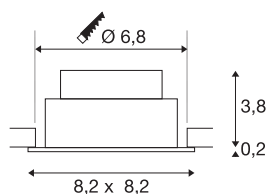

## NEW TRIA® 68

plafondinbouwlamp, 2700K, 38°, IP20, vierkant, zwart

Ontdek de nieuwe generatie van onze NEW TRIA® plafondbouwarmatuur met nog uitgebreidere mogelijkheden om te moduleren voor een individuele lichtervaring. We hebben topsellers zoals de NEW TRIA® 68 die nu ook als complete set verkrijgbaar is. Met de geïntegreerde led module, die verkrijgbaar is met verschillende lichtkleuren (2700K/3000K) en stralingshoeken (38°/60°), kunnen lichtontwerpen gecreëerd worden. Het zwenkbereik maakt flexibele uitlijning van het licht mogelijk. Of hij nu zwart of wit is, de hoogwaardige behuizing past harmonieus in elke ruimtelijke sfeer. En dankzij de meegeleverde inbouwring van 68 mm kunnen de downlights snel en eenvoudig geïnstalleerd worden.

## TECHNISCHE SPECIFICATIES

Art.nr.	1007394
Draai- of kantelbaar	tiltable
IP-code	IP 20
Montage	Inbouw
Montagebeschrijving	Plafond
Dimbaar	Ja
Dimtechniek	Fase-aansluiting, Fase-afsnijding
Primaire nominale spanning	220-240V ~50/60Hz
Secundaire stroom / spanning	200 mA
Veiligheidsklasse	II
Wattage	8.3 W
minimale omgevingstemperatuur	-20 °C
maximale omgevingstemperatuur	35 °C
Aantal armaturen bij LS B16A	88
Aantal armaturen bij LS C16A	149
Niveau van inschakelstroom	3 A
Duur van inschakelstroom	30 µs
Stroboscopisch effect (SVM)	0.4
Lumen	705 lm
Lichtkleurtemperatuur	2700 Kelvin
Stralingshoek	38 °
Kleur	zwart

## Lichtbron

<b>CRI</b>	90
<b>LXXBXX gegevens</b>	L80B10
<b>Levensduur</b>	50000 h
<b>Risk Group</b>	1
<b>Lengte</b>	8.2 cm
<b>Breedte</b>	8.2 cm
<b>Hoogte</b>	4 cm
<b>Nettogewicht</b>	0.18 kg
<b>Brutogewicht</b>	0.193 kg
<b>Vorm inbouwopening</b>	rond
<b>Inbouwdiepte</b>	4 cm
<b>Inbouwdiameter</b>	6.8 cm