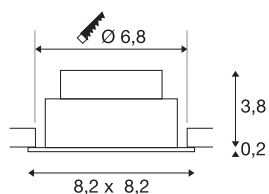

TECHNISCHE SPECIFICATIES

Art.nr.	1007397
Draai- of kantelbaar	tiltable
IP-code	IP 20
Montage	Inbouw
Montagebeschrijving	Plafond
Dimbaar	Ja
Dimtechniek	Fase-aansluiting, Fase-afsnijding
Primaire nominale spanning	220-240V ~50/60Hz
Secundaire stroom / spanning	200 mA
Veiligheidsklasse	II
Wattage	8.3 W
minimale omgevingstemperatuur	-20 °C
maximale omgevingstemperatuur	35 °C
Aantal armaturen bij LS B16A	88
Aantal armaturen bij LS C16A	149
Niveau van inschakelstroom	3 A
Duur van inschakelstroom	30 µs
Stroboscopisch effect (SVM)	0.4
Lumen	750 lm
Lichtkleurtemperatuur	3000 Kelvin
Stralingshoek	38 °
Kleur	wit

CRI	90
LXXBXX gegevens	L80B10
Levensduur	50000 h
Risk Group	1
Lengte	8.2 cm
Breedte	8.2 cm
Hoogte	4 cm
Nettogewicht	0.18 kg
Brutogewicht	0.193 kg
Vorm inbouwopening	rond
Inbouwdiepte	4 cm
Inbouwdiameter	6.8 cm