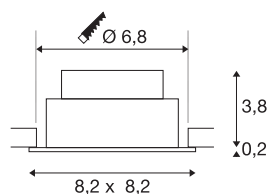

## TECHNISCHE SPECIFICATIES

Art.nr.	1007398
Draai- of kantelbaar	tiltable
IP-code	IP 20
Montage	Inbouw
Montagebeschrijving	Plafond
Dimbaar	Ja
Dimtechniek	Fase-aansluiting,Fase-afsnijding
Primaire nominale spanning	220-240V ~50/60Hz
Secundaire stroom / spanning	200 mA
Veiligheidsklasse	II
Wattage	8.3 W
minimale omgevingstemperatuur	-20 °C
maximale omgevingstemperatuur	35 °C
Aantal armaturen bij LS B16A	88
Aantal armaturen bij LS C16A	149
Niveau van inschakelstroom	3 A
Duur van inschakelstroom	30 µs
Stroboscopisch effect (SVM)	0.4
Lumen	750 lm
Lichtkleurtemperatuur	3000 Kelvin
Stralingshoek	38 °
Kleur	zwart

CRI	90
LXXBXX gegevens	L80B10
Levensduur	50000 h
Risk Group	1
Lengte	8.2 cm
Breedte	8.2 cm
Hoogte	4 cm
Nettogewicht	0.18 kg
Brutogewicht	0.193 kg
Vorm inbouwopening	rond
Inbouwdiepte	4 cm
Inbouwdiameter	6.8 cm