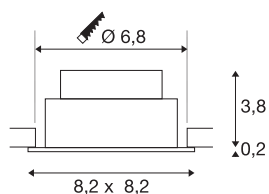

TECHNISCHE SPECIFICATIES

Art.nr.	1007399
Draai- of kantelbaar	tiltable
IP-code	IP 20
Montage	Inbouw
Montagebeschrijving	Plafond
Dimbaar	Ja
Dimtechniek	Fase-aansluiting, Fase-afsnijding
Primaire nominale spanning	220-240V ~50/60Hz
Secundaire stroom / spanning	200 mA
Veiligheidsklasse	II
Wattage	8.3 W
minimale omgevingstemperatuur	-20 °C
maximale omgevingstemperatuur	35 °C
Aantal armaturen bij LS B16A	88
Aantal armaturen bij LS C16A	149
Niveau van inschakelstroom	3 A
Duur van inschakelstroom	30 µs
Stroboscopisch effect (SVM)	0.4
Lumen	750 lm
Lichtkleurtemperatuur	3000 Kelvin
Stralingshoek	60 °
Kleur	wit

CRI	90
LXXBXX gegevens	L80B10
Levensduur	50000 h
Risk Group	1
Lengte	8.2 cm
Breedte	8.2 cm
Hoogte	4 cm
Nettogewicht	0.18 kg
Brutogewicht	0.193 kg
Vorm inbouwopening	rond
Inbouwdiepte	4 cm
Inbouwdiameter	6.8 cm