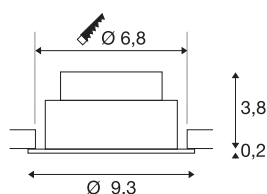

NEW TRIA® 75

plafondinbouwlamp, 2700K, 38°, IP20, rond, wit

Ontdek de nieuwe generatie van onze NEW TRIA® plafondbouwarmatuur met nog uitgebreidere mogelijkheden om te moduleren voor een individuele lichtervaring. We hebben topsellers zoals de NEW TRIA® 75 die nu ook als complete set verkrijgbaar is. Met de geïntegreerde led module, die verkrijgbaar is met verschillende lichtkleuren (2700K/3000K) en een stralingshoek van 38°, kunnen lichtontwerpen gecreëerd worden. Of hij nu zwart of wit is, de hoogwaardige behuizing past harmonieus in elke ruimtelijke sfeer. En dankzij de meegeleverde inbouwring van 75 mm kunnen de downlights snel en eenvoudig geïnstalleerd worden.

TECHNISCHE SPECIFICATIES

Art.nr.	1007401
Draai- of kantelbaar	tiltable
IP-code	IP 20
Montage	Inbouw
Montagebeschrijving	Plafond
Dimbaar	Ja
Dimtechniek	Fase-aansluiting, Fase-afsnijding
Primaire nominale spanning	220-240V ~50/60Hz
Secundaire stroom / spanning	200 mA
Veiligheidsklasse	II
Wattage	8.3 W
minimale omgevingstemperatuur	-20 °C
maximale omgevingstemperatuur	35 °C
Aantal armaturen bij LS B16A	88
Aantal armaturen bij LS C16A	149
Niveau van inschakelstroom	3 A
Duur van inschakelstroom	30 µs
Stroboscopisch effect (SVM)	0.4
Lumen	705 lm
Lichtkleurtemperatuur	2700 Kelvin
Stralingshoek	38 °
Kleur	wit

Lichtbron

CRI	90
LXXBXX gegevens	L80B10
Levensduur	50000 h
Risk Group	1
Hoogte	4 cm
Diameter	9.3 cm
Nettogewicht	0.2 kg
Brutogewicht	0.214 kg
Vorm inbouwopening	rond
Inbouwdiepte	4 cm
Inbouwdiameter	7.5 cm