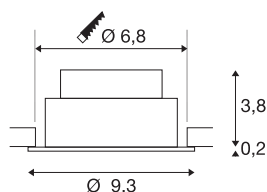

NEW TRIA® 75

plafondinbouwlamp, 2700K, 38°, IP20, rond, zwart

Ontdek de nieuwe generatie van onze NEW TRIA® plafondbouwarmatuur met nog uitgebreidere mogelijkheden om te moduleren voor een individuele lichtervaring. We hebben topsellers zoals de NEW TRIA® 75 die nu ook als complete set verkrijgbaar is. Met de geïntegreerde led module, die verkrijgbaar is met verschillende lichtkleuren (2700K/3000K) en een stralingshoek van 38°, kunnen lichtontwerpen gecreëerd worden. Of hij nu zwart of wit is, de hoogwaardige behuizing past harmonieus in elke ruimtelijke sfeer. En dankzij de meegeleverde inbouwring van 75 mm kunnen de downlights snel en eenvoudig geïnstalleerd worden.

TECHNISCHE SPECIFICATIES

Art.nr.	1007402
Draai- of kantelbaar	tiltable
IP-code	IP 20
Montage	Inbouw
Montagebeschrijving	Plafond
Dimbaar	Ja
Dimtechniek	Fase-aansluiting, Fase-afsnijding
Primaire nominale spanning	220-240V ~50/60Hz
Secundaire stroom / spanning	200 mA
Veiligheidsklasse	II
Wattage	8.3 W
minimale omgevingstemperatuur	-20 °C
maximale omgevingstemperatuur	35 °C
Aantal armaturen bij LS B16A	88
Aantal armaturen bij LS C16A	149
Niveau van inschakelstroom	3 A
Duur van inschakelstroom	30 µs
Stroboscopisch effect (SVM)	0.4
Lumen	705 lm
Lichtkleurtemperatuur	2700 Kelvin
Stralingshoek	38 °
Kleur	zwart

Lichtbron

CRI	90
LXXBXX gegevens	L80B10
Levensduur	50000 h
Risk Group	1
Hoogte	4 cm
Diameter	9.3 cm
Nettogewicht	0.2 kg
Brutogewicht	0.214 kg
Vorm inbouwopening	rond
Inbouwdiepte	4 cm
Inbouwdiameter	7.5 cm