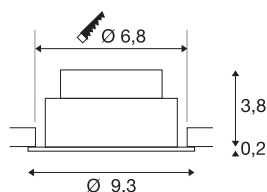

NEW TRIA® 75

plafondinbouwlamp, 3000K, 38°, IP20, rond, wit

Ontdek de nieuwe generatie van onze NEW TRIA® plafondinbouwarmatuur met nog uitgebreidere mogelijkheden om te moduleren voor een individuele lichtervaring. We hebben topsellers zoals de NEW TRIA® 75 die nu ook als complete set verkrijgbaar is. Met de geïntegreerde led module, die verkrijgbaar is met verschillende lichtkleuren (2700K/3000K) en een stralingshoek van 38°, kunnen lichtontwerpen gecreëerd worden. Of hij nu zwart of wit is, de hoogwaardige behuizing past harmonieus in elke ruimtelijke sfeer. En dankzij de meegeleverde inbouwring van 75 mm kunnen de downlights snel en eenvoudig geïnstalleerd worden.

TECHNISCHE SPECIFICATIES

Art.nr.	1007403
Draai- of kantelbaar	tiltable
IP-code	IP 20
Montage	Inbouw
Montagebeschrijving	Plafond
Dimbaar	Ja
Dimtechniek	Fase-aansluiting, Fase-afsnijding
Primaire nominale spanning	220-240V ~50/60Hz
Secundaire stroom / spanning	200 mA
Veiligheidsklasse	II
Wattage	8.3 W
minimale omgevingstemperatuur	-20 °C
maximale omgevingstemperatuur	35 °C
Aantal armaturen bij LS B16A	88
Aantal armaturen bij LS C16A	149
Niveau van inschakelstroom	3 A
Duur van inschakelstroom	30 µs
Stroboscopisch effect (SVM)	0.4
Lumen	750 lm
Lichtkleurtemperatuur	3000 Kelvin
Stralingshoek	38 °
Kleur	wit

CRI	90
LXXBXX gegevens	L80B10
Levensduur	50000 h
Risk Group	1
Hoogte	4 cm
Diameter	9.3 cm
Nettogewicht	0.2 kg
Brutogewicht	0.214 kg
Vorm inbouwopening	rond
Inbouwdiepte	4 cm
Inbouwdiameter	7.5 cm