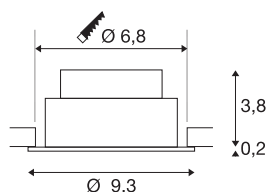

## NEW TRIA® 75

plafondinbouwlamp, 3000K, 38°, IP20, rond, zwart

Ontdek de nieuwe generatie van onze NEW TRIA® plafondbouwarmatuur met nog uitgebreidere mogelijkheden om te moduleren voor een individuele lichtervaring. We hebben topsellers zoals de NEW TRIA® 75 die nu ook als complete set verkrijgbaar is. Met de geïntegreerde led module, die verkrijgbaar is met verschillende lichtkleuren (2700K/3000K) en een stralingshoek van 38°, kunnen lichtontwerpen gecreëerd worden. Of hij nu zwart of wit is, de hoogwaardige behuizing past harmonieus in elke ruimtelijke sfeer. En dankzij de meegeleverde inbouwring van 75 mm kunnen de downlights snel en eenvoudig geïnstalleerd worden.

## TECHNISCHE SPECIFICATIES

Art.nr.	1007404
Draai- of kantelbaar	tiltable
IP-code	IP 20
Montage	Inbouw
Montagebeschrijving	Plafond
Dimbaar	Ja
Dimtechniek	Fase-aansluiting, Fase-afsnijding
Primaire nominale spanning	220-240V ~50/60Hz
Secundaire stroom / spanning	200 mA
Veiligheidsklasse	II
Wattage	8.3 W
minimale omgevingstemperatuur	-20 °C
maximale omgevingstemperatuur	35 °C
Aantal armaturen bij LS B16A	88
Aantal armaturen bij LS C16A	149
Niveau van inschakelstroom	3 A
Duur van inschakelstroom	30 µs
Stroboscopisch effect (SVM)	0.4
Lumen	750 lm
Lichtkleurtemperatuur	3000 Kelvin
Stralingshoek	38 °
Kleur	zwart

CRI	90
LXXBXX gegevens	L80B10
Levensduur	50000 h
Risk Group	1
Hoogte	4 cm
Diameter	9.3 cm
Nettogewicht	0.2 kg
Brutogewicht	0.214 kg
Vorm inbouwopening	rond
Inbouwdiepte	4 cm
Inbouwdiameter	7.5 cm