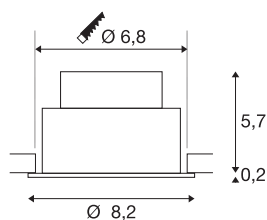

## TECHNISCHE SPECIFICATIES

Art.nr.	1007405
IP-code	IP 20 / IP 65
Montage	Inbouw
Montagebeschrijving	Plafond
Dimbaar	Ja
Dimtechniek	Fase-aansluiting, Fase-afsnijding
Primaire nominale spanning	220-240V ~50/60Hz
Secundaire stroom / spanning	200 mA
Veiligheidsklasse	II
Wattage	8.3 W
minimale omgevingstemperatuur	-20 °C
maximale omgevingstemperatuur	35 °C
Aantal armaturen bij LS B16A	88
Aantal armaturen bij LS C16A	149
Niveau van inschakelstroom	3 A
Duur van inschakelstroom	30 µs
Stroboscopisch effect (SVM)	0.4
Lumen	530 lm
Lichtkleurtemperatuur	2700 Kelvin
Stralingshoek	38 °
Kleur	wit
CRI	90

## Lichtbron

<b>LXXBXX gegevens</b>	L80B10
<b>Levensduur</b>	50000 h
<b>Risk Group</b>	1
<b>Hoogte</b>	5.85 cm
<b>Diameter</b>	8.2 cm
<b>Nettogewicht</b>	0.2 kg
<b>Brutogewicht</b>	0.214 kg
<b>Vorm inbouwopening</b>	rond
<b>Inbouwdiepte</b>	6 cm
<b>Inbouwdiameter</b>	6.8 cm