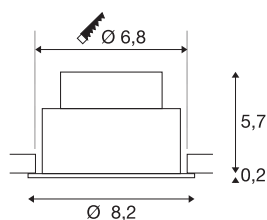

TECHNISCHE SPECIFICATIES

Art.nr.	1007406
IP-code	IP 20 / IP 65
Montage	Inbouw
Montagebeschrijving	Plafond
Dimbaar	Ja
Dimtechniek	Fase-aansluiting, Fase-afsnijding
Primaire nominale spanning	220-240V ~50/60Hz
Secundaire stroom / spanning	200 mA
Veiligheidsklasse	II
Wattage	8.3 W
minimale omgevingstemperatuur	-20 °C
maximale omgevingstemperatuur	35 °C
Aantal armaturen bij LS B16A	88
Aantal armaturen bij LS C16A	149
Niveau van inschakelstroom	3 A
Duur van inschakelstroom	30 µs
Stroboscopisch effect (SVM)	0.4
Lumen	460 lm
Lichtkleurtemperatuur	2700 Kelvin
Stralingshoek	38 °
Kleur	zwart
CRI	90

Lichtbron

LXXBXX gegevens	L80B10
Levensduur	50000 h
Risk Group	1
Hoogte	5.85 cm
Diameter	8.2 cm
Nettogewicht	0.2 kg
Brutogewicht	0.214 kg
Vorm inbouwopening	rond
Inbouwdiepte	6 cm
Inbouwdiameter	6.8 cm