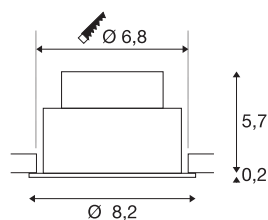

30EW TRIA® 68

plafondinbouwlamp, 2700K, 38°, IP20/IP65, rond, wit

Ontdek de nieuwe generatie van onze NEW TRIA® plafon-
dinbouwarmatuur met nog uitgebreidere mogelijkheden
om te moduleren voor een individuele lichtervaring. We
hebben topsellers zoals de NEW TRIA® 7568 die nu ook
als complete set verkrijgbaar is. Met de geïntegreerde led
module, die verkrijgbaar is met verschillende lichtkleuren
(2700K/3000K) en een stralingshoek van 38°, kunnen lich-
tontwerpen gecreëerd worden. Dankzij bescher-
mingsgraad IP65 is de inbouwstraler ook voor vochtige
ruimtes de beste keuze. Of het nu in zwart of wit is, de
ronde behuizing past harmonieus in elke ruimtelijke sfeer.
En dankzij de meegeleverde inbouwring van 68 mm kun-
nen de downlights snel en eenvoudig geïnstalleerd wor-
den.

TECHNISCHE SPECIFICATIES

Art.nr.	1007407
IP-code	IP 20 / IP 65
Montage	Inbouw
Montagebeschrijving	Plafond
Dimbaar	Ja
Dimtechniek	Fase-aansluiting, Fase-afsnijding
Primaire nominale spanning	220-240V ~50/60Hz
Secundaire stroom / spanning	200 mA
Veiligheidsklasse	II
Wattage	8.3 W
minimale omgevingstemperatuur	-20 °C
maximale omgevingstemperatuur	35 °C
Aantal armaturen bij LS B16A	88
Aantal armaturen bij LS C16A	149
Niveau van inschakelstroom	3 A
Duur van inschakelstroom	30 µs
Stroboscopisch effect (SVM)	0.4
Lumen	570 lm
Lichtkleurtemperatuur	3000 Kelvin
Stralingshoek	38 °
Kleur	wit
CRI	90

LXXBXX gegevens	L80B10
Levensduur	50000 h
Risk Group	1
Hoogte	5.85 cm
Diameter	8.2 cm
Nettogewicht	0.2 kg
Brutogewicht	0.214 kg
Vorm inbouwopening	rond
Inbouwdiepte	6 cm
Inbouwdiameter	6.8 cm