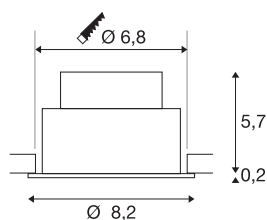

TECHNISCHE SPECIFICATIES

Art.nr.	1007408
IP-code	IP 20 / IP 65
Montage	Inbouw
Montagebeschrijving	Plafond
Dimbaar	Ja
Dimtechniek	Fase-aansluiting, Fase-afsnijding
Primaire nominale spanning	220-240V ~50/60Hz
Secundaire stroom / spanning	200 mA
Veiligheidsklasse	II
Wattage	8.3 W
minimale omgevingstemperatuur	-20 °C
maximale omgevingstemperatuur	35 °C
Aantal armaturen bij LS B16A	88
Aantal armaturen bij LS C16A	149
Niveau van inschakelstroom	3 A
Duur van inschakelstroom	30 µs
Stroboscopisch effect (SVM)	0.4
Lumen	500 lm
Lichtkleurtemperatuur	3000 Kelvin
Stralingshoek	38 °
Kleur	zwart
CRI	90

LXXBXX gegevens	L80B10
Levensduur	50000 h
Risk Group	1
Hoogte	5.85 cm
Diameter	8.2 cm
Nettogewicht	0.2 kg
Brutogewicht	0.214 kg
Vorm inbouwopening	rond
Inbouwdiepte	6 cm
Inbouwdiameter	6.8 cm