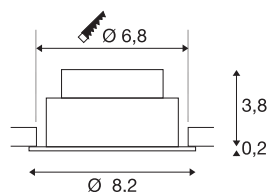

NEW TRIA® 68

plafondinbouwlamp, 1800-3000K, 38°, IP20, rond, wit

Ontdek de nieuwe generatie van onze NEW TRIA® plafondbouwarmatuur met nog uitgebreidere mogelijkheden om te moduleren voor een individuele lichtervaring. We hebben topsellers zoals de NEW TRIA® 7568 die nu ook als complete set verkrijgbaar is. Met de geïntegreerde led module, die verkrijgbaar is met dim-to-warm-technologie (1800-3000K) en verschillende stralingshoeken (38°/60°) kunnen lichtontwerpen gecreëerd worden. Door het zwenkbereik kan het licht flexibel worden uitgelijnd. De hoogwaardige behuizing, in zwart of wit, past harmonieus in elke ruimtelijke sfeer. En dankzij de meegeleverde inbouwring van 68 mm kunnen de downlights snel en eenvoudig geïnstalleerd worden.

TECHNISCHE SPECIFICATIES

Art.nr.	1007423
Draai- of kantelbaar	tiltable
IP-code	IP 20
Montage	Inbouw
Montagebeschrijving	Plafond
Dimbaar	Ja
Dimtechniek	Dim-to-Warm, Fase-aansluiting, Fase-afsnijding
Primaire nominale spanning	220-240V ~50/60Hz
Secundaire stroom / spanning	250 mA
Veiligheidsklasse	II
Wattage	11 W
minimale omgevingstemperatuur	-20 °C
maximale omgevingstemperatuur	35 °C
Aantal armaturen bij LS B16A	85
Aantal armaturen bij LS C16A	144
Niveau van inschakelstroom	2 A
Duur van inschakelstroom	30 µs
Stroboscopisch effect (SVM)	0.01
Lumen	700 lm
Lichtkleurtemperatuur	1800-3000 Kelvin
Stralingshoek	38 °
Kleur	wit

Lichtbron

CRI	90
LXXBXX gegevens	L80B10
Levensduur	50000 h
Risk Group	1
Hoogte	4 cm
Diameter	8.2 cm
Nettogewicht	0.21 kg
Brutogewicht	0.225 kg
Vorm inbouwopening	rond
Inbouwdiepte	4.5 cm
Inbouwdiameter	6.8 cm