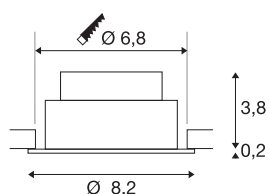

NEW TRIA® 68

plafondinbouwlamp, 1800-3000K, 38°, IP20, rond, zwart

Ontdek de nieuwe generatie van onze NEW TRIA® plafondbouwarmatuur met nog uitgebreidere mogelijkheden om te moduleren voor een individuele lichtervaring. We hebben topsellers zoals de NEW TRIA® 7568 die nu ook als complete set verkrijgbaar is. Met de geïntegreerde led module, die verkrijgbaar is met dim-to-warm-technologie (1800-3000K) en verschillende stralingshoeken (38°/60°) kunnen lichtontwerpen gecreëerd worden. Door het zwenkbereik kan het licht flexibel worden uitgelijnd. De hoogwaardige behuizing, in zwart of wit, past harmonieus in elke ruimtelijke sfeer. En dankzij de meegeleverde inbouwring van 68 mm kunnen de downlights snel en eenvoudig geïnstalleerd worden.

TECHNISCHE SPECIFICATIES

Art.nr.	1007424
Draai- of kantelbaar	tiltable
IP-code	IP 20
Montage	Inbouw
Montagebeschrijving	Plafond
Dimbaar	Ja
Dimtechniek	Dim-to-Warm, Fase-aansluiting, Fase-afsnijding
Primaire nominale spanning	220-240V ~50/60Hz
Secundaire stroom / spanning	250 mA
Veiligheidsklasse	II
Wattage	11 W
minimale omgevingstemperatuur	-20 °C
maximale omgevingstemperatuur	35 °C
Aantal armaturen bij LS B16A	85
Aantal armaturen bij LS C16A	144
Niveau van inschakelstroom	2 A
Duur van inschakelstroom	30 µs
Stroboscopisch effect (SVM)	0.01
Lumen	700 lm
Lichtkleurtemperatuur	1800-3000 Kelvin
Stralingshoek	38 °
Kleur	zwart

Lichtbron

CRI	90
LXXBXX gegevens	L80B10
Levensduur	50000 h
Risk Group	1
Hoogte	4 cm
Diameter	8.2 cm
Nettogewicht	0.21 kg
Brutogewicht	0.225 kg
Vorm inbouwopening	rond
Inbouwdiepte	4.5 cm
Inbouwdiameter	6.8 cm