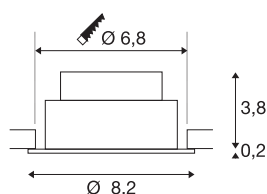

## NEW TRIA® 68

plafondinbouwlamp, 1800-3000K, 60°, IP20, rond, zwart

Ontdek de nieuwe generatie van onze NEW TRIA® plafondbouwwarmatuur met nog uitgebreidere mogelijkheden om te moduleren voor een individuele lichtervaring. We hebben topsellers zoals de NEW TRIA® 7568 die nu ook als complete set verkrijgbaar is. Met de geïntegreerde led module, die verkrijgbaar is met dim-to-warm-technologie (1800-3000K) en verschillende stralingshoeken (38°/60°) kunnen lichtontwerpen gecreëerd worden. Door het zwenkbereik kan het licht flexibel worden uitgelijnd. De hoogwaardige behuizing, in zwart of wit, past harmonieus in elke ruimtelijke sfeer. En dankzij de meegeleverde inbouwring van 68 mm kunnen de downlights snel en eenvoudig geïnstalleerd worden.

## TECHNISCHE SPECIFICATIES

Art.nr.	1007426
Draai- of kantelbaar	tiltable
IP-code	IP 20
Montage	Inbouw
Montagebeschrijving	Plafond
Dimbaar	Ja
Dimtechniek	Dim-to-Warm, Fase-aansluiting, Fase-afsnijding
Primaire nominale spanning	220-240V ~50/60Hz
Secundaire stroom / spanning	250 mA
Veiligheidsklasse	II
Wattage	11 W
minimale omgevingstemperatuur	-20 °C
maximale omgevingstemperatuur	35 °C
Aantal armaturen bij LS B16A	85
Aantal armaturen bij LS C16A	144
Niveau van inschakelstroom	2 A
Duur van inschakelstroom	30 µs
Stroboscopisch effect (SVM)	0.01
Lumen	700 lm
Lichtkleurtemperatuur	1800-3000 Kelvin
Stralingshoek	60 °
Kleur	zwart

## Lichtbron

CRI	90
LXXBXX gegevens	L80B10
Levensduur	50000 h
Risk Group	1
Hoogte	4 cm
Diameter	8.2 cm
Nettogewicht	0.21 kg
Brutogewicht	0.225 kg
Vorm inbouwopening	rond
Inbouwdiepte	4.5 cm
Inbouwdiameter	6.8 cm