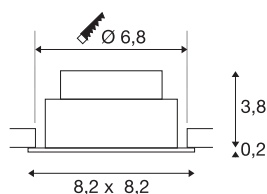

NEW TRIA® 68

plafondinbouwlamp, 1800-3000K, 38°, IP20, vierkant, wit

Ontdek de nieuwe generatie van onze NEW TRIA® plafondbouwarmatuur met nog uitgebreidere mogelijkheden om te moduleren voor een individuele lichtervaring. We hebben topsellers zoals de NEW TRIA® 7568 die nu ook als complete set verkrijgbaar is. Met de geïntegreerde led module, die verkrijgbaar is met dim-to-warm-technologie (1800-3000K) en verschillende stralingshoeken (38°/60°) kunnen lichtontwerpen gecreëerd worden. Door het zwenkbereik kan het licht flexibel worden uitgelijnd. De hoogwaardige behuizing, in zwart of wit, past harmonieus in elke ruimtelijke sfeer. En dankzij de meegeleverde inbouwring van 68 mm kunnen de downlights snel en eenvoudig geïnstalleerd worden.

TECHNISCHE SPECIFICATIES

Art.nr.	1007427
Draai- of kantelbaar	tiltable
IP-code	IP 20
Montage	Inbouw
Montagebeschrijving	Plafond
Dimbaar	Ja
Dimtechniek	Dim-to-Warm, Fase-aansluiting, Fase-afsnijding
Primaire nominale spanning	220-240V ~50/60Hz
Secundaire stroom / spanning	250 mA
Veiligheidsklasse	II
Wattage	11 W
minimale omgevingstemperatuur	-20 °C
maximale omgevingstemperatuur	35 °C
Aantal armaturen bij LS B16A	85
Aantal armaturen bij LS C16A	144
Niveau van inschakelstroom	2 A
Duur van inschakelstroom	30 µs
Stroboscopisch effect (SVM)	0.01
Lumen	700 lm
Lichtkleurtemperatuur	1800-3000 Kelvin
Stralingshoek	38 °
Kleur	wit

Lichtbron

CRI	90
LXXBXX gegevens	L80B10
Levensduur	50000 h
Risk Group	1
Lengte	8.2 cm
Breedte	8.2 cm
Hoogte	4 cm
Nettogewicht	0.21 kg
Brutogewicht	0.225 kg
Vorm inbouwopening	rond
Inbouwdiepte	4.5 cm
Inbouwdiameter	6.8 cm