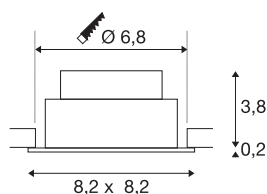

## TECHNISCHE SPECIFICATIES

Art.nr.	1007428
Draai- of kantelbaar	tiltable
IP-code	IP 20
Montage	Inbouw
Montagebeschrijving	Plafond
Dimbaar	Ja
Dimtechniek	Dim-to-Warm, Fase-aansluiting, Fase-afsnijding
Primaire nominale spanning	220-240V ~50/60Hz
Secundaire stroom / spanning	250 mA
Veiligheidsklasse	II
Wattage	11 W
minimale omgevingstemperatuur	-20 °C
maximale omgevingstemperatuur	35 °C
Aantal armaturen bij LS B16A	85
Aantal armaturen bij LS C16A	144
Niveau van inschakelstroom	2 A
Duur van inschakelstroom	30 µs
Stroboscopisch effect (SVM)	0.01
Lumen	700 lm
Lichtkleurtemperatuur	1800-3000 Kelvin
Stralingshoek	38 °
Kleur	zwart

## Lichtbron

<b>CRI</b>	90
<b>LXXBXX gegevens</b>	L80B10
<b>Levensduur</b>	50000 h
<b>Risk Group</b>	1
<b>Lengte</b>	8.2 cm
<b>Breedte</b>	8.2 cm
<b>Hoogte</b>	4 cm
<b>Nettogewicht</b>	0.21 kg
<b>Brutogewicht</b>	0.225 kg
<b>Vorm inbouwopening</b>	rond
<b>Inbouwdiepte</b>	4.5 cm
<b>Inbouwdiameter</b>	6.8 cm