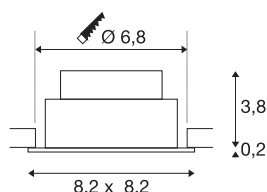

NEW TRIA® 68

plafondinbouwlamp, 1800-3000K, 60°, IP20, vierkant, wit

Ontdek de nieuwe generatie van onze NEW TRIA® plafondbouwwarmatuur met nog uitgebreidere mogelijkheden om te moduleren voor een individuele lichtervaring. We hebben topsellers zoals de NEW TRIA® 7568 die nu ook als complete set verkrijgbaar is. Met de geïntegreerde led module, die verkrijgbaar is met dim-to-warm-technologie (1800-3000K) en verschillende stralingshoeken (38°/60°) kunnen lichtontwerpen gecreëerd worden. Door het zwenkbereik kan het licht flexibel worden uitgelijnd. De hoogwaardige behuizing, in zwart of wit, past harmonieus in elke ruimtelijke sfeer. En dankzij de meegeleverde inbouwring van 68 mm kunnen de downlights snel en eenvoudig geïnstalleerd worden.

TECHNISCHE SPECIFICATIES

Art.nr.	1007429
Draai- of kantelbaar	tiltable
IP-code	IP 20
Montage	Inbouw
Montagebeschrijving	Plafond
Dimbaar	Ja
Dimtechniek	Dim-to-Warm, Fase-aansluiting, Fase-afsnijding
Primaire nominale spanning	220-240V ~50/60Hz
Secundaire stroom / spanning	250 mA
Veiligheidsklasse	II
Wattage	11 W
minimale omgevingstemperatuur	-20 °C
maximale omgevingstemperatuur	35 °C
Aantal armaturen bij LS B16A	85
Aantal armaturen bij LS C16A	144
Niveau van inschakelstroom	2 A
Duur van inschakelstroom	30 µs
Stroboscopisch effect (SVM)	0.01
Lumen	700 lm
Lichtkleurtemperatuur	1800-3000 Kelvin
Stralingshoek	60 °
Kleur	wit

Lichtbron

CRI	90
LXXBXX gegevens	L80B10
Levensduur	50000 h
Risk Group	1
Lengte	8.2 cm
Breedte	8.2 cm
Hoogte	4 cm
Nettogewicht	0.21 kg
Brutogewicht	0.225 kg
Vorm inbouwopening	rond
Inbouwdiepte	4.5 cm
Inbouwdiameter	6.8 cm