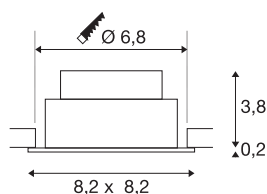

TECHNISCHE SPECIFICATIES

Art.nr.	1007430
Draai- of kantelbaar	tiltable
IP-code	IP 20
Montage	Inbouw
Montagebeschrijving	Plafond
Dimbaar	Ja
Dimtechniek	Dim-to-Warm, Fase-aansluiting, Fase-afsnijding
Primaire nominale spanning	220-240V ~50/60Hz
Secundaire stroom / spanning	250 mA
Veiligheidsklasse	II
Wattage	11 W
minimale omgevingstemperatuur	-20 °C
maximale omgevingstemperatuur	35 °C
Aantal armaturen bij LS B16A	85
Aantal armaturen bij LS C16A	144
Niveau van inschakelstroom	2 A
Duur van inschakelstroom	30 µs
Stroboscopisch effect (SVM)	0.01
Lumen	700 lm
Lichtkleurtemperatuur	1800-3000 Kelvin
Stralingshoek	60 °
Kleur	zwart

Lichtbron

CRI	90
LXXBXX gegevens	L80B10
Levensduur	50000 h
Risk Group	1
Lengte	8.2 cm
Breedte	8.2 cm
Hoogte	4 cm
Nettogewicht	0.21 kg
Brutogewicht	0.225 kg
Vorm inbouwopening	rond
Inbouwdiepte	4.5 cm
Inbouwdiameter	6.8 cm