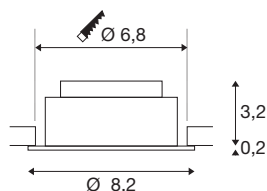

NEW TRIA® UNIVERAL 68

plafondinbouwlamp, 2500/3000/4000K, 38°, IP20, rond, wit

Ontdek de nieuwe generatie van onze NEW TRIA® plafondbinbouwarmatuur met nog uitgebreidere mogelijkheden om te moduleren voor een individuele lichtervaring. We hebben topsellers zoals de NEW TRIA® 7568 die nu ook als complete set verkrijgbaar is. Met de geïntegreerde multi-wattage LED MODULE, die qua vermogen en lichtintensiteit variabel en met verschillende stralingshoeken (38°/60°) verkrijgbaar is, kunnen lichtontwerpen gecreëerd worden. Terwijl de CCT-switch een gemakkelijke keuze tussen 2500K, 3000K en 4000K mogelijk maakt, zorgt het zwenkbereik voor een flexibele uitlijning van het licht. Of hij nu zwart of wit is, de hoogwaardige behuizing past harmonieus in elke ruimtelijke sfeer. En dankzij de meegeleverde inbouwring van 68 mm kunnen de downlights snel en eenvoudig geïnstalleerd worden.

TECHNISCHE SPECIFICATIES

Art.nr.	1007433
Draai- of kantelbaar	tiltable
IP-code	IP 20
Montage	Inbouw
Montagebeschrijving	Plafond
Dimbaar	Ja
Dimtechniek	Fase-aansluiting,Fase-afsnijding
Primaire nominale spanning	220-240V ~50/60Hz
Secundaire stroom / spanning	100-180 mA
Veiligheidsklasse	II
Wattage	8.6 W
minimale omgevingstemperatuur	-20 °C
maximale omgevingstemperatuur	35 °C
Aantal armaturen bij LS B16A	128
Aantal armaturen bij LS C16A	212
Niveau van inschakelstroom	10 A
Duur van inschakelstroom	100 µs
Stroboscopisch effect (SVM)	0.02
Lumen	540/600/600 lm
Lichtkleurtemperatuur	2500/3000/4000 Kelvin
Stralingshoek	38 °
Kleur	wit

Lichtbron

CRI	90
LXXBXX gegevens	L80B10
Levensduur	50000 h
Risk Group	1
Hoogte	3.4 cm
Diameter	8.2 cm
Nettogewicht	0.21 kg
Brutogewicht	0.225 kg
Vorm inbouwopening	rond
Inbouwdiepte	4 cm
Inbouwdiameter	6.8 cm