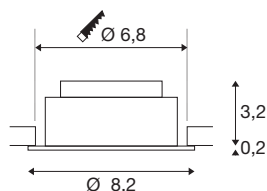

NEW TRIA® UNIVERAL 68

plafondinbouwlamp, 2500/3000/4000K, 38°, IP20, rond, zwart

Ontdek de nieuwe generatie van onze NEW TRIA® plafondbouwarmatuur met nog uitgebreidere mogelijkheden om te moduleren voor een individuele lichtervaring. We hebben topsellers zoals de NEW TRIA® 7568 die nu ook als complete set verkrijgbaar is. Met de geïntegreerde multi-wattage LED MODULE, die qua vermogen en lichtintensiteit variabel en met verschillende stralingshoeken (38°/60°) verkrijgbaar is, kunnen lichtontwerpen gecreëerd worden. Terwijl de CCT-switch een gemakkelijke keuze tussen 2500K, 3000K en 4000K mogelijk maakt, zorgt het zwenkbare voor een flexibele uitlijning van het licht. Of hij nu zwart of wit is, de hoogwaardige behuizing past harmonieus in elke ruimtelijke sfeer. En dankzij de meegeleverde inbouwring van 68 mm kunnen de downlights snel en eenvoudig geïnstalleerd worden.

TECHNISCHE SPECIFICATIES

Art.nr.	1007434
Draai- of kantelbaar	tiltable
IP-code	IP 20
Montage	Inbouw
Montagebeschrijving	Plafond
Dimbaar	Ja
Dimtechniek	Fase-aansluiting, Fase-afsnijding
Primaire nominale spanning	220-240V ~50/60Hz
Secundaire stroom / spanning	100-180 mA
Veiligheidsklasse	II
Wattage	8.6 W
minimale omgevingstemperatuur	-20 °C
maximale omgevingstemperatuur	35 °C
Aantal armaturen bij LS B16A	128
Aantal armaturen bij LS C16A	212
Niveau van inschakelstroom	10 A
Duur van inschakelstroom	100 µs
Stroboscopisch effect (SVM)	0.02
Lumen	540/600/600 lm
Lichtkleurtemperatuur	2500/3000/4000 Kelvin
Stralingshoek	38 °
Kleur	zwart

Lichtbron

CRI	90
LXXBXX gegevens	L80B10
Levensduur	50000 h
Risk Group	1
Hoogte	3.4 cm
Diameter	8.2 cm
Nettogewicht	0.21 kg
Brutogewicht	0.225 kg
Vorm inbouwopening	rond
Inbouwdiepte	4 cm
Inbouwdiameter	6.8 cm