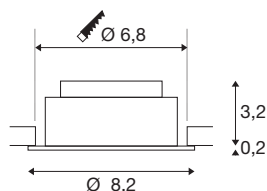

## NEW TRIA® UNIVERAL 68

plafondinbouwlamp, 2500/3000/4000K, 60°, IP20, rond, wit

Ontdek de nieuwe generatie van onze NEW TRIA® plafondbouwarmatuur met nog uitgebreidere mogelijkheden om te moduleren voor een individuele lichtervaring. We hebben topsellers zoals de NEW TRIA® 7568 die nu ook als complete set verkrijgbaar is. Met de geïntegreerde multi-wattage LED MODULE, die qua vermogen en lichtintensiteit variabel en met verschillende stralingshoeken (38°/60°) verkrijgbaar is, kunnen lichtontwerpen gecreëerd worden. Terwijl de CCT-switch een gemakkelijke keuze tussen 2500K, 3000K en 4000K mogelijk maakt, zorgt het zwenkbereik voor een flexibele uitlijning van het licht. Of hij nu zwart of wit is, de hoogwaardige behuizing past harmonieus in elke ruimtelijke sfeer. En dankzij de meegeleverde inbouwring van 68 mm kunnen de downlights snel en eenvoudig geïnstalleerd worden.

## TECHNISCHE SPECIFICATIES

Art.nr.	1007435
Draai- of kantelbaar	tiltable
IP-code	IP 20
Montage	Inbouw
Montagebeschrijving	Plafond
Dimbaar	Ja
Dimtechniek	Fase-aansluiting,Fase-afsnijding
Primaire nominale spanning	220-240V ~50/60Hz
Secundaire stroom / spanning	100-180 mA
Veiligheidsklasse	II
Wattage	8.6 W
minimale omgevingstemperatuur	-20 °C
maximale omgevingstemperatuur	35 °C
Aantal armaturen bij LS B16A	128
Aantal armaturen bij LS C16A	212
Niveau van inschakelstroom	10 A
Duur van inschakelstroom	100 µs
Stroboscopisch effect (SVM)	0.02
Lumen	540/600/600 lm
Lichtkleurtemperatuur	2500/3000/4000 Kelvin
Stralingshoek	60 °
Kleur	wit

## Lichtbron

CRI	90
LXXBXX gegevens	L80B10
Levensduur	50000 h
Risk Group	1
Hoogte	3.4 cm
Diameter	8.2 cm
Nettogewicht	0.21 kg
Brutogewicht	0.225 kg
Vorm inbouwopening	rond
Inbouwdiepte	4 cm
Inbouwdiameter	6.8 cm