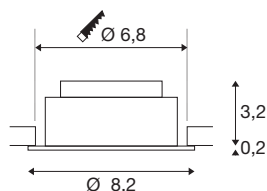

NEW TRIA® UNIVERAL 68

plafondbouwlamp, 2500/3000/4000K, 60°, IP20, rond, zwart

Ontdek de nieuwe generatie van onze NEW TRIA® plafondbouwarmatuur met nog uitgebreidere mogelijkheden om te moduleren voor een individuele lichtervaring. We hebben topsellers zoals de NEW TRIA® 7568 die nu ook als complete set verkrijgbaar is. Met de geïntegreerde multi-wattage LED MODULE, die qua vermogen en lichtintensiteit variabel en met verschillende stralingshoeken (38°/60°) verkrijgbaar is, kunnen lichtontwerpen gecreëerd worden. Terwijl de CCT-switch een gemakkelijke keuze tussen 2500K, 3000K en 4000K mogelijk maakt, zorgt het zwenkbare voor een flexibele uitlijning van het licht. Of hij nu zwart of wit is, de hoogwaardige behuizing past harmonieus in elke ruimtelijke sfeer. En dankzij de meegeleverde inbouwring van 68 mm kunnen de downlights snel en eenvoudig geïnstalleerd worden.

TECHNISCHE SPECIFICATIES

Art.nr.	1007436
Draai- of kantelbaar	tiltable
IP-code	IP 20
Montage	Inbouw
Montagebeschrijving	Plafond
Dimbaar	Ja
Dimtechniek	Fase-aansluiting, Fase-afsnijding
Primaire nominale spanning	220-240V ~50/60Hz
Secundaire stroom / spanning	100-180 mA
Veiligheidsklasse	II
Wattage	8.6 W
minimale omgevingstemperatuur	-20 °C
maximale omgevingstemperatuur	35 °C
Aantal armaturen bij LS B16A	128
Aantal armaturen bij LS C16A	212
Niveau van inschakelstroom	10 A
Duur van inschakelstroom	100 µs
Stroboscopisch effect (SVM)	0.02
Lumen	540/600/600 lm
Lichtkleurtemperatuur	2500/3000/4000 Kelvin
Stralingshoek	60 °
Kleur	zwart

Lichtbron

CRI	90
LXXBXX gegevens	L80B10
Levensduur	50000 h
Risk Group	1
Hoogte	3.4 cm
Diameter	8.2 cm
Nettogewicht	0.21 kg
Brutogewicht	0.225 kg
Vorm inbouwopening	rond
Inbouwdiepte	4 cm
Inbouwdiameter	6.8 cm