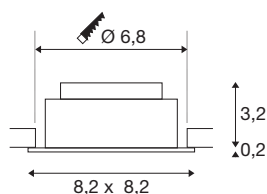

NEW TRIA® UNIVERAL 68

plafondinbouwlamp, 2500/3000/4000K, 38°, IP20, vierkant, zwart

Ontdek de nieuwe generatie van onze NEW TRIA® plafondbouwarmatuur met nog uitgebreidere mogelijkheden om te moduleren voor een individuele lichtervaring. We hebben topsellers zoals de NEW TRIA® 7568 die nu ook als complete set verkrijgbaar is. Met de geïntegreerde multi-wattage LED MODULE, die qua vermogen en lichtintensiteit variabel en met verschillende stralingshoeken (38°/60°) verkrijgbaar is, kunnen lichtontwerpen gecreëerd worden. Terwijl de CCT-switch een gemakkelijke keuze tussen 2500K, 3000K en 4000K mogelijk maakt, zorgt het zwenkbare voor een flexibele uitlijning van het licht. Of hij nu zwart of wit is, de hoogwaardige behuizing past harmonieus in elke ruimtelijke sfeer. En dankzij de meegeleverde inbouwring van 68 mm kunnen de downlights snel en eenvoudig geïnstalleerd worden.

TECHNISCHE SPECIFICATIES

Art.nr.	1007438
Draai- of kantelbaar	tiltable
IP-code	IP 20
Montage	Inbouw
Montagebeschrijving	Plafond
Dimbaar	Ja
Dimtechniek	Fase-aansluiting, Fase-afsnijding
Primaire nominale spanning	220-240V ~50/60Hz
Secundaire stroom / spanning	100-180 mA
Veiligheidsklasse	II
Wattage	8.6 W
minimale omgevingstemperatuur	-20 °C
maximale omgevingstemperatuur	35 °C
Aantal armaturen bij LS B16A	128
Aantal armaturen bij LS C16A	212
Niveau van inschakelstroom	10 A
Duur van inschakelstroom	100 µs
Stroboscopisch effect (SVM)	0.02
Lumen	540/600/600 lm
Lichtkleurtemperatuur	2500/3000/4000 Kelvin
Stralingshoek	38 °
Kleur	zwart

Lichtbron

CRI	90
LXXBXX gegevens	L80B10
Levensduur	50000 h
Risk Group	1
Lengte	8.2 cm
Breedte	8.2 cm
Hoogte	3.4 cm
Nettogewicht	0.21 kg
Brutogewicht	0.225 kg
Vorm inbouwopening	rond
Inbouwdiepte	4 cm
Inbouwdiameter	6.8 cm