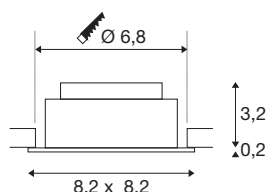

## TECHNISCHE SPECIFICATIES

Art.nr.	1007439
Draai- of kantelbaar	tiltable
IP-code	IP 20
Montage	Inbouw
Montagebeschrijving	Plafond
Dimbaar	Ja
Dimtechniek	Fase-aansluiting,Fase-afsnijding
Primaire nominale spanning	220-240V ~50/60Hz
Secundaire stroom / spanning	100-180 mA
Veiligheidsklasse	II
Wattage	8.6 W
minimale omgevingstemperatuur	-20 °C
maximale omgevingstemperatuur	35 °C
Aantal armaturen bij LS B16A	128
Aantal armaturen bij LS C16A	212
Niveau van inschakelstroom	10 A
Duur van inschakelstroom	100 µs
Stroboscopisch effect (SVM)	0.02
Lumen	540/600/600 lm
Lichtkleurtemperatuur	2500/3000/4000 Kelvin
Stralingshoek	60 °
Kleur	wit

## Lichtbron

<b>CRI</b>	90
<b>LXXBXX gegevens</b>	L80B10
<b>Levensduur</b>	50000 h
<b>Risk Group</b>	1
<b>Lengte</b>	8.2 cm
<b>Breedte</b>	8.2 cm
<b>Hoogte</b>	3.4 cm
<b>Nettogewicht</b>	0.21 kg
<b>Brutogewicht</b>	0.225 kg
<b>Vorm inbouwopening</b>	rond
<b>Inbouwdiepte</b>	4 cm
<b>Inbouwdiameter</b>	6.8 cm