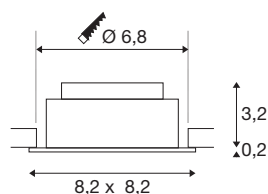

TECHNISCHE SPECIFICATIES

Art.nr.	1007440
Draai- of kantelbaar	tiltable
IP-code	IP 20
Montage	Inbouw
Montagebeschrijving	Plafond
Dimbaar	Ja
Dimtechniek	Fase-aansluiting,Fase-afsnijding
Primaire nominale spanning	220-240V ~50/60Hz
Secundaire stroom / spanning	100-180 mA
Veiligheidsklasse	II
Wattage	8.6 W
minimale omgevingstemperatuur	-20 °C
maximale omgevingstemperatuur	35 °C
Aantal armaturen bij LS B16A	128
Aantal armaturen bij LS C16A	212
Niveau van inschakelstroom	10 A
Duur van inschakelstroom	100 µs
Stroboscopisch effect (SVM)	0.02
Lumen	540/600/600 lm
Lichtkleurtemperatuur	2500/3000/4000 Kelvin
Stralingshoek	60 °
Kleur	zwart

Lichtbron

CRI	90
LXXBXX gegevens	L80B10
Levensduur	50000 h
Risk Group	1
Lengte	8.2 cm
Breedte	8.2 cm
Hoogte	3.4 cm
Nettogewicht	0.21 kg
Brutogewicht	0.225 kg
Vorm inbouwopening	rond
Inbouwdiepte	4 cm
Inbouwdiameter	6.8 cm