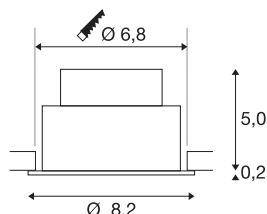

TECHNISCHE SPECIFICATIES

Art.nr.	1007441
IP-code	IP 20 / IP 65
Montage	Inbouw
Montagebeschrijving	Plafond
Dimbaar	Ja
Dimtechniek	Fase-aansluiting, Fase-afsnijding
Primaire nominale spanning	220-240V ~50/60Hz
Secundaire stroom / spanning	100-180 mA
Veiligheidsklasse	II
Wattage	8.6 W
minimale omgevingstemperatuur	-20 °C
maximale omgevingstemperatuur	35 °C
Aantal armaturen bij LS B16A	128
Aantal armaturen bij LS C16A	212
Niveau van inschakelstroom	10 A
Duur van inschakelstroom	100 µs
Stroboscopisch effect (SVM)	0.02
Lumen	430/470/470 lm
Lichtkleurtemperatuur	2500/3000/4000 Kelvin
Stralingshoek	38 °
Kleur	wit
CRI	90

Lichtbron

LXXBXX gegevens	L80B10
Levensduur	50000 h
Risk Group	1
Hoogte	5.25 cm
Diameter	8.2 cm
Nettogewicht	0.24 kg
Brutogewicht	0.257 kg
Vorm inbouwopening	rond
Inbouwdiepte	5.5 cm
Inbouwdiameter	6.8 cm