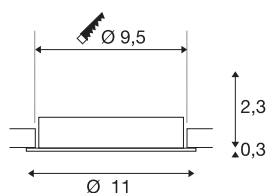

## NEW TRIA® 95

plafondinbouwing, D: 11 H: 2.6 cm, IP20, wit

Ontdek de nieuwe generatie van onze NEW TRIA®-serie en creëer een individuele lichtervaring. Een modulair element is de inbouwing, die verkrijgbaar is in een zwenk- en draaibare of een volledig beschermde IP 65-versie. In de kleuren zwart, wit, roségoud of geborsteld aluminium past hij zich harmonieus aan elke ruimtelijke sfeer aan. Voor eenvoudige montage wordt de montagering, speciaal ontworpen voor een gatdiameter van 95 mm, geleverd met clip- en bladveren.

## TECHNISCHE SPECIFICATIES

Art.nr.	1007443
IP-code	IP 20
Kleur	wit
Hoogte	2.6 cm
Diameter	11 cm
Nettogewicht	0.12 kg
Brutogewicht	0.128 kg
Vorm inbouwopening	rond
Inbouwdiameter	9.5 cm