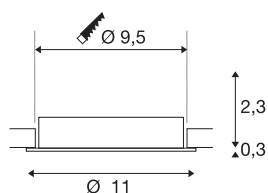

## NEW TRIA® 95

plafondinbouwing, D: 11 H: 2.6 cm, IP20, zwart

Ontdek de nieuwe generatie van onze NEW TRIA®-serie en creëer een individuele lichtervaring. Een modulair element is de inbouwing, die verkrijgbaar is in een zwenk- en draaibare of een volledig beschermde IP 65-versie. In de kleuren zwart, wit, roségoud of geborsteld aluminium past hij zich harmonieus aan elke ruimtelijke sfeer aan. Voor eenvoudige montage wordt de montagering, speciaal ontworpen voor een gatdiameter van 95 mm, geleverd met clip- en bladveren.

### TECHNISCHE SPECIFICATIES

Art.nr.	1007444
IP-code	IP 20
Kleur	zwart
Hoogte	2.6 cm
Diameter	11 cm
Nettogewicht	0.12 kg
Brutogewicht	0.128 kg
Vorm inbouwopening	rond
Inbouwdiameter	9.5 cm