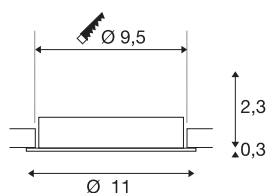

## NEW TRIA® 95

plafondinbouwing, D: 11 H: 2.6 cm, IP20, aluminium

Ontdek de nieuwe generatie van onze NEW TRIA®-serie en creëer een individuele lichtervaring. Een modulair element is de inbouwing, die verkrijgbaar is in een zwenk- en draaibare of een volledig beschermde IP 65-versie. In de kleuren zwart, wit, roségoud of geborsteld aluminium past hij zich harmonieus aan elke ruimtelijke sfeer aan. Voor eenvoudige montage wordt de montagering, speciaal ontworpen voor een gatdiameter van 95 mm, geleverd met clip- en bladveren.

## TECHNISCHE SPECIFICATIES

Art.nr.	1007445
IP-code	IP 20
Kleur	alu
Hoogte	2.6 cm
Diameter	11 cm
Nettogewicht	0.12 kg
Brutogewicht	0.128 kg
Vorm inbouwopening	rond
Inbouwdiameter	9.5 cm