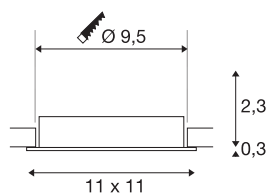

NEW TRIA® 95

plafondinbouwring, L: 11 B: 11 H: 2.6 cm, IP20, schwarzzwart

Ontdek de nieuwe generatie van onze NEW TRIA®-serie en creëer een individuele lichtervaring. Een modulaair element is de inbouwring, die verkrijgbaar is in een zwenk- en draaibare of een volledig beschermde IP 65-versie. In de kleuren zwart, wit, roségoud of geborsteld aluminium past hij zich harmonieus aan elke ruimtelijke sfeer aan. Voor eenvoudige montage wordt de montagering, speciaal ontworpen voor een gatdiameter van 95 mm, geleverd met clip- en bladveren.

TECHNISCHE SPECIFICATIES

Art.nr.	1007446
IP-code	IP 20
Kleur	zwart
Lengte	11 cm
Breedte	11 cm
Hoogte	2.6 cm
Nettogewicht	0.12 kg
Brutogewicht	0.128 kg
Vorm inbouwopening	rond
Inbouwdiameter	9.5 cm