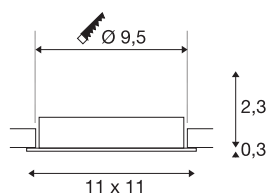

NEW TRIA® 95

plafondinbouwring, D: 11 H: 2.6 cm, IP20, roségold

Ontdek de nieuwe generatie van onze NEW TRIA®-serie en creëer een individuele lichtervaring. Een modulair element is de inbouwring, die verkrijgbaar is in een zwenk- en draaibare of een volledig beschermde IP 65-versie. In de kleuren zwart, wit, roségoud of geborsteld aluminium past hij zich harmonieus aan elke ruimtelijke sfeer aan. Voor eenvoudige montage wordt de montagering, speciaal ontworpen voor een gatdiameter van 95 mm, geleverd met clip- en bladveren.

TECHNISCHE SPECIFICATIES

Art.nr.	1007447
IP-code	IP 20
Kleur	goud
Hoogte	2.6 cm
Diameter	11 cm
Nettogewicht	0.12 kg
Brutogewicht	0.128 kg
Vorm inbouwopening	rond
Inbouwdiameter	9.5 cm