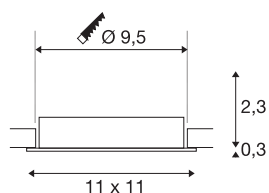

NEW TRIA® 95

plafondinbouwring, L: 11 B: 11 H: 2.6 cm, IP20, wit

Ontdek de nieuwe generatie van onze NEW TRIA®-serie en creëer een individuele lichtervaring. Een modulair element is de inbouwring, die verkrijgbaar is in een zwenk- en draaibare of een volledig beschermde IP 65-versie. In de kleuren zwart, wit, roségoud of geborsteld aluminium past hij zich harmonieus aan elke ruimtelijke sfeer aan. Voor eenvoudige montage wordt de montagering, speciaal ontworpen voor een gatdiameter van 95 mm, geleverd met clip- en bladveren.

TECHNISCHE SPECIFICATIES

Art.nr.	1007448
IP-code	IP 20
Kleur	wit
Lengte	11 cm
Breedte	11 cm
Hoogte	2.6 cm
Nettogewicht	0.12 kg
Brutogewicht	0.128 kg
Vorm inbouwopening	rond
Inbouwdiameter	9.5 cm