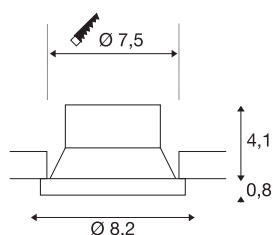

NEW TRIA® 75

plafondinbouwring, verdiept, bevestiging, D: 8.2 H: 4.9 cm, IP20, zwart

Ontdek de nieuwe generatie van onze NEW TRIA®-serie en creëer een individuele lichtervaring. Een modulair element is de inbouwring, die verkrijgbaar is in een zwenk- en draaibare of een volledig beschermde IP 65-versie. In de kleuren zwart, wit, roségoud of geborsteld aluminium past hij zich harmonieus aan elke ruimtelijke sfeer aan. Voor eenvoudige montage wordt de montagering, speciaal ontworpen voor een gatdiameter van 75 mm, geleverd met clip- en bladveren.

TECHNISCHE SPECIFICATIES

Art.nr.	1007449
IP-code	IP 20
Montage	Inbouw
Montagebeschrijving	Plafond
Kleur	zwart
Hoogte	4.9 cm
Diameter	8.2 cm
Nettogewicht	0.07 kg
Brutogewicht	0.075 kg
Vorm inbouwopening	rond
Inbouwdiameter	7.5 cm