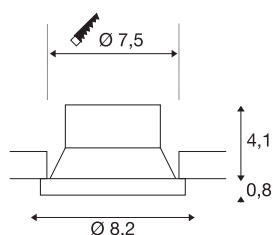

## NEW TRIA® 75

plafondinbouwing, verdiept, bevestiging, D: 8.2 H: 4.9 cm, IP20, wit

Ontdek de nieuwe generatie van onze NEW TRIA®-serie en creëer een individuele lichtervaring. Een modulair element is de inbouwing, die verkrijgbaar is in een zwenk- en draaibare of een volledig beschermde IP 65-versie. In de kleuren zwart, wit, roségoud of geborsteld aluminium past hij zich harmonieus aan elke ruimtelijke sfeer aan. Voor eenvoudige montage wordt de montagering, speciaal ontworpen voor een gatdiameter van 75 mm, geleverd met clip- en bladveren.

## TECHNISCHE SPECIFICATIES

Art.nr.	1007450
IP-code	IP 20
Montage	Inbouw
Montagebeschrijving	Plafond
Kleur	wit
Hoogte	4.9 cm
Diameter	8.2 cm
Nettogewicht	0.07 kg
Brutogewicht	0.075 kg
Vorm inbouwopening	rond
Inbouwdiameter	7.5 cm