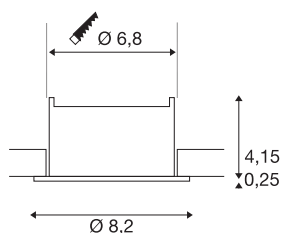

## NEW TRIA® 68

plafondinbouwing, verdiept, D: 8.2 H: 4.4 cm, IP20, zwart

Ontdek de nieuwe generatie van onze NEW TRIA®-serie en creëer een individuele lichtervaring. Een modulaair element is de vierkante of ronde inbouwing, die verkrijgbaar is in een zwenk- en draaibare of een volledig beschermde IP 65-versie. In de kleuren zwart, wit, roségoud of geborsteld aluminium past hij zich harmonieus aan elke ruimtelijke sfeer aan. Voor eenvoudige montage wordt de montage-ring, speciaal ontworpen voor een gatdiameter van 68 mm, geleverd met clip- en bladveren.

## TECHNISCHE SPECIFICATIES

Art.nr.	1007451
IP-code	IP 20
Montage	Inbouw
Montagebeschrijving	Plafond
Kleur	zwart
Hoogte	4.4 cm
Diameter	8.2 cm
Nettogewicht	0.08 kg
Brutogewicht	0.086 kg
Vorm inbouwopening	rond
Inbouwdiameter	6.8 cm