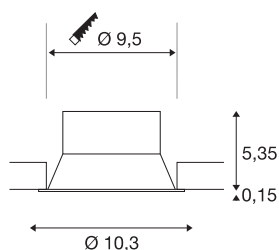

NEW TRIA® 95

plafondinbouwring, verdiept, D: 10.3 H: 5.5 cm, IP20, zwart

Ontdek de nieuwe generatie van onze NEW TRIA®-serie en creëer een individuele lichtervaring. Een modulaair element is de inbouwring, die verkrijgbaar is in een zwenk- en draaibare of een volledig beschermde IP 65-versie. In de kleuren zwart, wit, roségoud of geborsteld aluminium past hij zich harmonieus aan elke ruimtelijke sfeer aan. Voor eenvoudige montage wordt de montagering, speciaal ontworpen voor een gatdiameter van 95 mm, geleverd met clip- en bladveren.

TECHNISCHE SPECIFICATIES

Art.nr.	1007452
IP-code	IP 20
Montage	Inbouw
Montagebeschrijving	Plafond
Kleur	wit
Hoogte	5.5 cm
Diameter	10.3 cm
Nettogewicht	0.11 kg
Brutogewicht	0.118 kg
Vorm inbouwopening	rond
Inbouwdiameter	9.5 cm