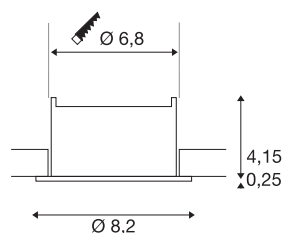

NEW TRIA® 68

plafondinbouwing, verdiept, D: 8.2 H: 4.4 cm, IP20, wit

Ontdek de nieuwe generatie van onze NEW TRIA®-serie en creëer een individuele lichtervaring. Een modulair element is de vierkante of ronde inbouwing, die verkrijgbaar is in een zwenk- en draaibare of een volledig beschermde IP 65-versie. In de kleuren zwart, wit, roségoud of geborsteld aluminium past hij zich harmonieus aan elke ruimtelijke sfeer aan. Voor eenvoudige montage wordt de montage, speciaal ontworpen voor een gatdiameter van 68 mm, geleverd met clip- en bladveren.

TECHNISCHE SPECIFICATIES

Art.nr.	1007453
IP-code	IP 20
Montage	Inbouw
Montagebeschrijving	Plafond
Kleur	wit
Hoogte	4.4 cm
Diameter	8.2 cm
Nettogewicht	0.08 kg
Brutogewicht	0.086 kg
Vorm inbouwopening	rond
Inbouwdiameter	6.8 cm