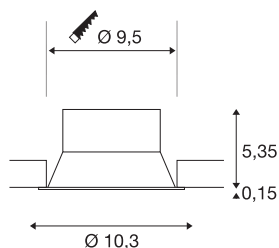

NEW TRIA® 95

plafondinbouwring, verdiept, D: 10.3 H: 5.5 cm, IP20, wit

Ontdek de nieuwe generatie van onze NEW TRIA®-serie en creëer een individuele lichtervaring. Een modulaair element is de inbouwring, die verkrijgbaar is in een zwenk- en draaibare of een volledig beschermde IP 65-versie. In de kleuren zwart, wit, roségoud of geborsteld aluminium past hij zich harmonieus aan elke ruimtelijke sfeer aan. Voor eenvoudige montage wordt de montagering, speciaal ontworpen voor een gatdiameter van 95 mm, geleverd met clip- en bladveren.

TECHNISCHE SPECIFICATIES

Art.nr.	1007454
IP-code	IP 20
Montage	Inbouw
Montagebeschrijving	Plafond
Kleur	wit
Hoogte	5.5 cm
Diameter	10.3 cm
Nettogewicht	0.11 kg
Brutogewicht	0.118 kg
Vorm inbouwopening	rond
Inbouwdiameter	9.5 cm