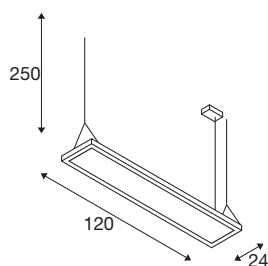

## TECHNISCHE SPECIFICATIES

Art.nr.	1007468
Aantal verschillende lichtopeningen	2
IP-code	IP 20
Slagvastheidsklasse	IK 03
Slagvastheid	0.35 Joule
Montage	Opbouw
Montagebeschrijving	Plafond
Dimbaar	Ja
Dimtechniek	DALI,Aanraking
Primaire nominale spanning	200-240V ~50/60Hz
Secundaire stroom / spanning	1200 mA
Veiligheidsklasse	I
Wattage	50 W
minimale omgevingstemperatuur	-20 °C
maximale omgevingstemperatuur	45 °C
Aantal armaturen bij LS B16A	45
Aantal armaturen bij LS C16A	45
Niveau van inschakelstroom	4.75 A
Duur van inschakelstroom	162 µs
Stroboscopisch effect (SVM)	0.4
Lumen	6100 lm
Lichtkleurtemperatuur	4000 Kelvin

## Lichtbron

Stralingshoek	80 °
Kleur	zwart
CRI	80
UGR ≤	19
LXXBXX gegevens	L80B10
Levensduur	50000 h
Risk Group	0
Lengte	120 cm
Hoogte	24 cm
Diepte	3.28 cm
Pendellengte	250 cm
Nettogewicht	5.1 kg
Brutogewicht	5.457 kg