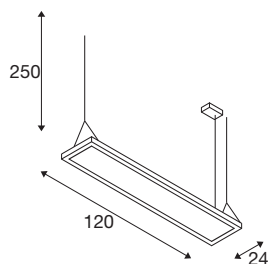

TECHNISCHE SPECIFICATIES

Art.nr.	1007470
Aantal verschillende lichtopeningen	2
IP-code	IP 20
Slagvastheidsklasse	IK 03
Slagvastheid	0.35 Joule
Montage	Opbouw
Montagebeschrijving	Plafond
Dimbaar	Ja
Dimtechniek	DALI, Aanraking
Primaire nominale spanning	200-240V ~50/60Hz
Secundaire stroom / spanning	1200 mA
Veiligheidsklasse	I
Wattage	50 W
minimale omgevingstemperatuur	-20 °C
maximale omgevingstemperatuur	45 °C
Aantal armaturen bij LS B16A	45
Aantal armaturen bij LS C16A	45
Niveau van inschakelstroom	4.75 A
Duur van inschakelstroom	162 µs
Stroboscopisch effect (SVM)	0.4
Lumen	6100 lm
Lichtkleurtemperatuur	4000 Kelvin

Lichtbron

Stralingshoek	80 °
Kleur	grijs
CRI	80
UGR ≤	19
LXXBXX gegevens	L80B10
Levensduur	50000 h
Risk Group	0
Lengte	120 cm
Hoogte	24 cm
Diepte	3.28 cm
Pendellengte	250 cm
Nettogewicht	5.1 kg
Brutogewicht	5.457 kg