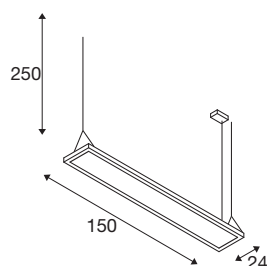

TECHNISCHE SPECIFICATIES

Art.nr.	1007471
Aantal verschillende lichtopeningen	2
IP-code	IP 20
Slagvastheidsklasse	IK 03
Slagvastheid	0.35 Joule
Montage	Opbouw
Montagebeschrijving	Plafond
Dimbaar	Ja
Dimtechniek	DALI, Aanraking
Primaire nominale spanning	200-240V ~50/60Hz
Secundaire stroom / spanning	1400 mA
Veiligheidsklasse	I
Wattage	59 W
minimale omgevingstemperatuur	-20 °C
maximale omgevingstemperatuur	45 °C
Aantal armaturen bij LS B16A	37
Aantal armaturen bij LS C16A	37
Niveau van inschakelstroom	5.1 A
Duur van inschakelstroom	148 µs
Stroboscopisch effect (SVM)	0.4
Lumen	7200 lm
Lichtkleurtemperatuur	4000 Kelvin

Lichtbron

Stralingshoek	80 °
Kleur	zwart
CRI	80
UGR ≤	19
LXXBXX gegevens	L80B10
Levensduur	50000 h
Risk Group	0
Lengte	150 cm
Hoogte	24 cm
Diepte	3.28 cm
Pendellengte	250 cm
Nettogewicht	6 kg
Brutogewicht	6.42 kg