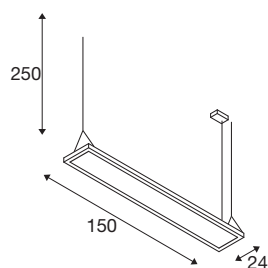

TECHNISCHE SPECIFICATIES

Art.nr.	1007472
Aantal verschillende lichtopeningen	2
IP-code	IP 20
Slagvastheidsklasse	IK 03
Slagvastheid	0.35 Joule
Montage	Opbouw
Montagebeschrijving	Plafond
Dimbaar	Ja
Dimtechniek	DALI,Aanraking
Primaire nominale spanning	200-240V ~50/60Hz
Secundaire stroom / spanning	1400 mA
Veiligheidsklasse	I
Wattage	59 W
minimale omgevingstemperatuur	-20 °C
maximale omgevingstemperatuur	45 °C
Aantal armaturen bij LS B16A	37
Aantal armaturen bij LS C16A	37
Niveau van inschakelstroom	5.1 A
Duur van inschakelstroom	148 µs
Stroboscopisch effect (SVM)	0.4
Lumen	7200 lm
Lichtkleurtemperatuur	4000 Kelvin

Lichtbron

Stralingshoek	80 °
Kleur	wit
CRI	80
UGR ≤	19
LXXBXX gegevens	L80B10
Levensduur	50000 h
Risk Group	0
Lengte	150 cm
Hoogte	24 cm
Diepte	3.28 cm
Pendellengte	250 cm
Nettogewicht	6 kg
Brutogewicht	6.42 kg