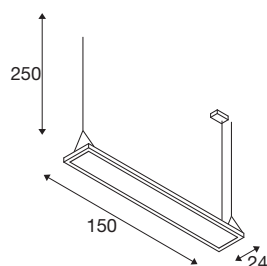

TECHNISCHE SPECIFICATIES

Art.nr.	1007473
Aantal verschillende lichtopeningen	2
IP-code	IP 20
Slagvastheidsklasse	IK 03
Slagvastheid	0.35 Joule
Montage	Opbouw
Montagebeschrijving	Plafond
Dimbaar	Ja
Dimtechniek	DALI,Aanraking
Primaire nominale spanning	200-240V ~50/60Hz
Secundaire stroom / spanning	1400 mA
Veiligheidsklasse	I
Wattage	59 W
minimale omgevingstemperatuur	-20 °C
maximale omgevingstemperatuur	45 °C
Aantal armaturen bij LS B16A	37
Aantal armaturen bij LS C16A	37
Niveau van inschakelstroom	5.1 A
Duur van inschakelstroom	148 µs
Stroboscopisch effect (SVM)	0.4
Lumen	7200 lm
Lichtkleurtemperatuur	4000 Kelvin

Lichtbron

Stralingshoek	80 °
Kleur	grijs
CRI	80
UGR ≤	19
LXXBXX gegevens	L80B10
Levensduur	50000 h
Risk Group	0
Lengte	150 cm
Hoogte	24 cm
Diepte	3.28 cm
Pendellengte	250 cm
Nettogewicht	6 kg
Brutogewicht	6.42 kg