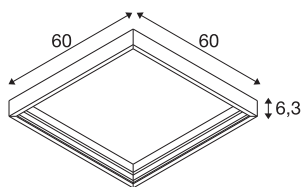

### opbouw montageframe

Opbouwframe van staal voor toepassing van PANLED inbouwarmaturen als plafondopbouwarmaturen voor 60 x 60 roosterplafonds.

### TECHNISCHE SPECIFICATIES

<b>Art.nr.</b>	1007474
<b>Montage</b>	Opbouw
<b>Montagebeschrijving</b>	Plafond
<b>Kleur</b>	wit
<b>Lengte</b>	60 cm
<b>Breedte</b>	60 cm
<b>Hoogte</b>	6.3 cm
<b>Nettogewicht</b>	1 kg
<b>Brutogewicht</b>	1.07 kg
<b>Vorm inbouwopening</b>	vierkant