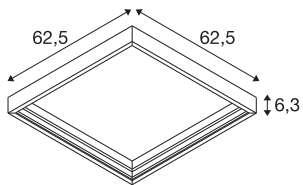

PANEL 625

opbouw montageframe

Opbouwframe van staal voor toepassing van PANLED inbouwarmaturen als plafondopbouwarmaturen voor 62,5 x 62,5 roosterplafonds.

TECHNISCHE SPECIFICATIES

Art.nr.	1007475
Montage	Opbouw
Montagebeschrijving	Plafond
Kleur	wit
Lengte	62.5 cm
Breedte	62.5 cm
Hoogte	6.3 cm
Nettogewicht	1.1 kg
Brutogewicht	1.177 kg
Vorm inbouwopening	vierkant