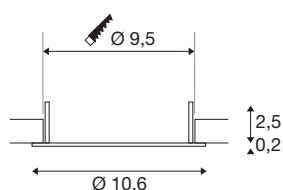

### vlakke afdekking wit

Ontdek onze nieuwe technische productportfolio: SLVtec. Met de modernste LED-technologie bieden we energie-efficiënte en functionele verlichtingsoplossingen voor binnen en buiten. Van vochtbestendige armaturen tot highbay-spots - onze hoogwaardige producten overtuigen door hun functionaliteit en een eerlijke prijs-prestatieverhouding. Zo ook de inbouwarmatuur DOWNLIGHT V 100, die verkrijgbaar is in wit of zwart met een vlakke of licht verzonken afdekking. Bij een stroomverbruik van 6W is de lichtkleur (3000K/4000K) en lichtintensiteit (610lm/640lm) via dipswitches instelbaar. Bovendien kan de DOWNLIGHT V 100 snel en eenvoudig worden geïnstalleerd dankzij de geïntegreerde aansluitdoos van de led driver. Kies vandaag nog voor SLVtec.

## TECHNISCHE SPECIFICATIES

Art.nr.	1007476
Montage	Inbouw
Montagebeschrijving	Plafond
Kleur	wit
Hoogte	2.5 cm
Diameter	10.6 cm
Nettogewicht	0.022 kg
Brutogewicht	0.024 kg
Vorm inbouwopening	rond
Inbouwdiepte	5.5 cm
Inbouwdiameter	9.5 cm