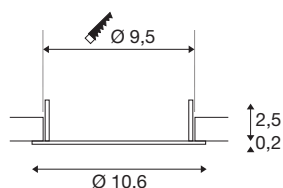

DOWNLIGHT V 100

vlakke afdekking zwart

Ontdek onze nieuwste technische productportefolio: SLVtec. Met de modernste LED-technologie bieden we energie-efficiënte en functionele verlichtingsoplossingen voor binnen en buiten. Van vochtbestendige armaturen tot highbay-spots - onze hoogwaardige producten overtuigen door hun functionaliteit en een eerlijke prijs-prestatieverhouding. Zo ook de inbouwarmatuur DOWNLIGHT V 100, die verkrijgbaar is in wit of zwart met een vlakke of licht verzonken afdekking. Bij een stroomverbruik van 6W is de lichtkleur (3000K/4000K) en lichtintensiteit (610lm/640lm) via dipswitches instelbaar. Bovendien kan de DOWNLIGHT V 100 snel en eenvoudig worden geïnstalleerd dankzij de geïntegreerde aansluitdoos van de led driver. Kies vandaag nog voor SLVtec.

TECHNISCHE SPECIFICATIES

Art.nr.	1007477
Montage	Inbouw
Montagebeschrijving	Plafond
Kleur	zwart
Hoogte	2.5 cm
Diameter	10.6 cm
Nettogewicht	0.022 kg
Brutogewicht	0.024 kg
Vorm inbouwopening	rond
Inbouwdiepte	5.5 cm
Inbouwdiameter	9.5 cm