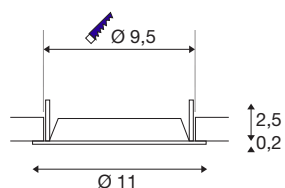

DOWNLIGHT V 100

licht verzonken afdekking wit

Ontdek onze nieuwste technische productportefolio: SLVtec. Met de modernste LED-technologie bieden we energie-efficiënte en functionele verlichtingsoplossingen voor binnen en buiten. Van vochtbestendige armaturen tot highbay-spots - onze hoogwaardige producten overtuigen door hun functionaliteit en een eerlijke prijs-prestatieverhouding. Zo ook de inbouwarmatuur DOWNLIGHT V 100, die verkrijgbaar is in wit of zwart met een vlakke of licht verzonken afdekking. Bij een stroomverbruik van 6W is de lichtkleur (3000K/4000K) en lichtintensiteit (610lm/640lm) via dipswitches instelbaar. Bovendien kan de DOWNLIGHT V 100 snel en eenvoudig worden geïnstalleerd dankzij de geïntegreerde aansluitdoos van de led driver. Kies vandaag nog voor SLVtec.

TECHNISCHE SPECIFICATIES

Art.nr.	1007478
Montage	Inbouw
Montagebeschrijving	Plafond
Kleur	wit
Hoogte	2.5 cm
Diameter	11 cm
Nettogewicht	0.028 kg
Brutogewicht	0.03 kg
Vorm inbouwopening	rond
Inbouwdiepte	5.5 cm
Inbouwdiameter	9.5 cm