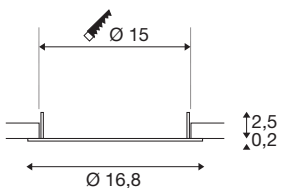

### vlakke afdekking wit

Ontdek onze nieuwste technische productportefolio: SLVtec. Met de modernste LED-technologie bieden we energie-efficiënte en functionele verlichtingsoplossingen voor binnen en buiten. Van vochtbestendige armaturen tot highbay-spots - onze hoogwaardige producten overtuigen door hun functionaliteit en een eerlijke prijs-prestatieverhouding. Daartoe behoort ook de inbouwarmatuur DOWNLIGHT V 150, die verkrijgbaar is in wit of zwart met een vlakke of licht verzonken afdekking. Bij een stroomverbruik van 9W of 15W is de lichtkleur (3000K/4000K) en lichtintensiteit (1750lm/1900lm) via dipswitches instelbaar. Bovendien kan de DOWNLIGHT V 150 snel en eenvoudig worden geïnstalleerd dankzij de geïntegreerde aansluitdoos van de led driver. Kies vandaag nog voor SLVtec.

## TECHNISCHE SPECIFICATIES

Art.nr.	1007480
Montage	Inbouw
Montagebeschrijving	Plafond
Kleur	wit
Hoogte	2.5 cm
Diameter	16.8 cm
Nettogewicht	0.046 kg
Brutogewicht	0.049 kg
Vorm inbouwopening	rond
Inbouwdiepte	5.5 cm
Inbouwdiameter	15 cm